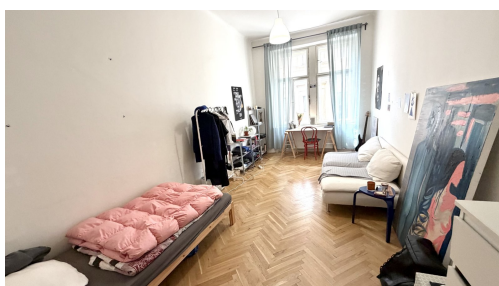

3+KK/75m2/Jeruzalémská /Staré Město/Praha 1/částečně vybavem

Jeruzalémská, Praha 1, Praha

20 990 Kč

za měsíc

služby 900,- + převod
elektroměru + plynoměru
+ kauce 1xnájem + provize
RK 1xnájem

Vyřizuje

Jana Panichi

Tel.: +420 603 709 624

GSM: +420 603 709 624

E-mail:

zeusreality@zeusreality.cz

Dispozice bytu:	3+kk	Podlaží v domě:	3
Počet podlaží v domě:	1	Celková podlahová plocha:	75 m²
Druh objektu:	cihlová	Stav objektu:	velmi dobrý
Vlastnictví:	osobní	Umístění objektu:	centrum obce
Elektřina:	Elektro - 230 V	Voda:	Vodovod
Topení:	Lokální - plynové; Lokální - elektrické	Odpad:	Kanalizace
Energetická náročnost:	C - Úsporná		

POPIS NEMOVITOSTI: 3+KK/75m2/Jeruzalémská /Staré Město/Praha 1/částečně vybavem

Byt vhodný ke spolubydlení. Nabízím prostorný byt ve třetím patře cihlového domu bez výtahu v historickém centru Prahy, v bytě je prostorná předsíň, dva pokoje samostatné a dva pokoje průchozí, z toho je jeden pokoj s kuchyňským koutem, ve vybavení bytu zůstane kuchyňská linka, sporák, digestoř, lednice s mrazákem, stůl, vstup do koupelny která je jen pro tento byt je přes společnou předsíň se sousedním bytem, koupelna je s vanou a přípojka na pračku, toaleta je samostatná, na podlaze položeny parkety a dlažba, topení a ohřev teplé vody přes plynový etážový kotel, internet.