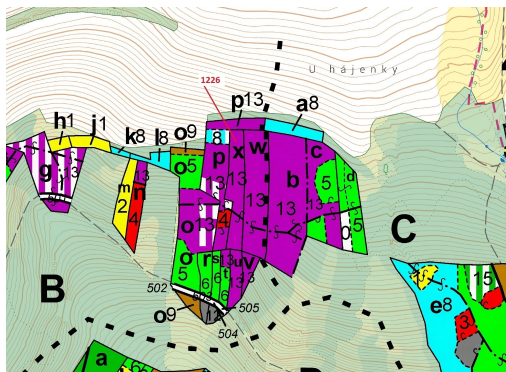

Lesní pozemek o výměře 3593 m², podíl 1/1, katastrální území Vilice, obec Vilice, obec s rozšířenou

39143, Vilice

59 000 Kč
za nemovitost

Vyřizuje
Call centrum
exdrazby.cz
Tel.: +420 774 740 636
GSM: +420 774 740 636
E-mail:
dotazy@exdrazby.cz

Celková plocha: 3 593 m²

Druh pozemku: les

POPIS NEMOVITOSTI: Lesní pozemek o výměře 3593 m², parcelní číslo 1226, podíl 1/1, katastrální území Vilice, obec Vilice, obec s rozšířenou působností Tábor, okres Tábor, Jihočeský kraj. Po těžbě.