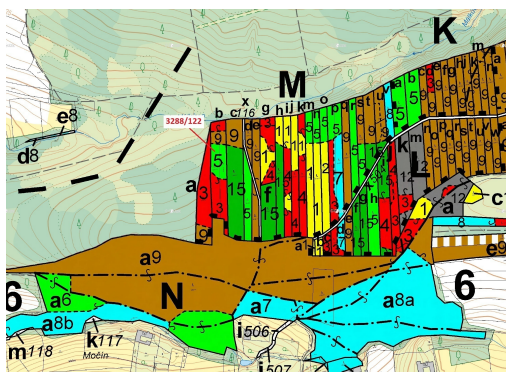

Lesní pozemek o výměře 1942 m², podíl 1/1, katastrální území Hosty, obec Hosty, obec s rozšířenou pů

37501, Hosty

51 000 Kč
za nemovitost

Vyřizuje
Call centrum
exdrazby.cz
Tel.: +420 774 740 636
GSM: +420 774 740 636
E-mail:
dotazy@exdrazby.cz

Celková plocha: 1 942 m²

Druh pozemku: les

POPIS NEMOVITOSTI: Lesní pozemek o výměře 1942 m², parcelní číslo 3288/122, podíl 1/1, katastrální území Hosty, obec Hosty, obec s rozšířenou působností Týn nad Vltavou, okres České Budějovice, Jihočeský kraj. Částečně po těžbě.