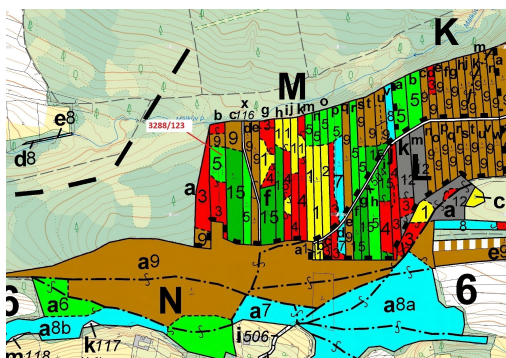

## Lesní pozemek o výměře 1707 m<sup>2</sup>, podíl 1/1, katastrální území Hosty, obec Hosty, obec s rozšířenou pů

37501, Hosty

**45 000 Kč**  
za nemovitost

Vyřizuje  
**Call centrum**  
**exdražby.cz**  
**Tel.:** +420 774 740 636  
**GSM:** +420 774 740 636  
**E-mail:**  
[dotazy@exdražby.cz](mailto:dotazy@exdražby.cz)

**Celková plocha:** 1 707 m<sup>2</sup>

**Druh pozemku:** les

**POPIS NEMOVITOSTI:** Lesní pozemek o výměře 1707 m<sup>2</sup>, parcelní číslo 3288/123, podíl 1/1, katastrální území Hosty, obec Hosty, obec s rozšířenou působností Týn nad Vltavou, okres České Budějovice, Jihočeský kraj. Částečně po těžbě.