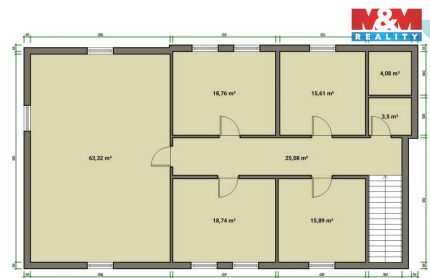

Prodej rodinného domu, 650 m², Kraslice, ul. Dukelská

Dukelská, 35801, Kraslice

Výměry jsou pouze orientační

2 990 000 Kč
za nemovitost