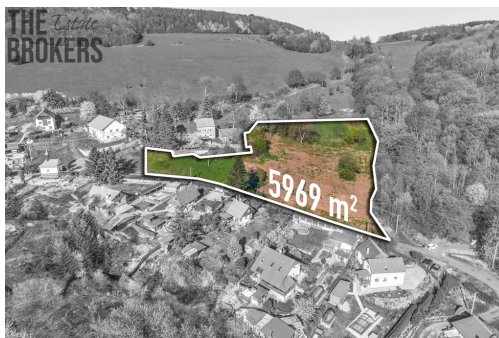

Prodej pozemku k bydlení, 1718 m², Chuderovec

Chuderov

4 865 379 Kč
za nemovitost

Vyřizuje

Lucie Želechovská

Tel.: 773 566 984

GSM: +420 724 344 435

E-mail:

zelechovska.l@thebrokers.cz

Celková plocha: 1 718 m²

Inženýrské sítě: vodovod

Doprava: vlak; dálnice; silnice;
autobus

Druh pozemku: pro bydlení

Umístění objektu: klidná část obce

POPIS NEMOVITOSTI: Nabízíme k prodeji výjimečné stavební pozemky v lokalitě Neznabohy (obec Chuderov), jen pár minut od centra Ústí nad Labem.

Místo si vás získá hlavně svým klidem, soukromím a krásnou okolní přírodou - nevzniká zde žádný satelit, ale promyšlené bydlení v harmonii s krajinou.

Základní informace

pozemky jsou plně zasítované (elektrina, voda, kanalizace / ČOV)
vydané stavební povolení - můžete ihned stavět
určeno pro rodinné domy vyššího standardu
minimální okolní zástavba

Lokalita