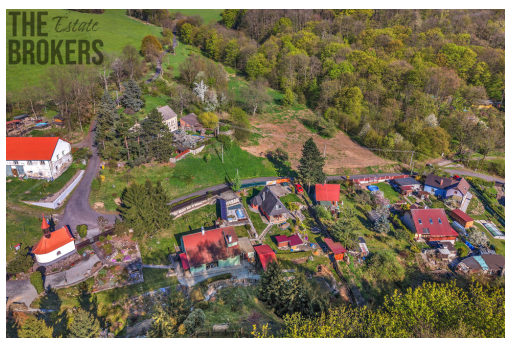

Prodej pozemku k bydlení, 1718 m², Chuderovec

Chuderov

4 865 379 Kč
za nemovitost

Vyřizuje

Lucie Želechovská

Tel.: 773 566 984

GSM: +420 724 344 435

E-mail:

zelechovska.l@thebrokers.cz

Celková plocha: 1 718 m²

Inženýrské sítě: vodovod

Doprava: vlak; dálnice; silnice;
autobus

Druh pozemku: pro bydlení

Umístění objektu: klidná část obce

POPIS NEMOVITOSTI: Nabízíme k prodeji výjimečné stavební pozemky v lokalitě Neznabohy (obec Chuderov), jen pár minut od centra Ústí nad Labem.

Místo si vás získá hlavně svým klidem, soukromím a krásnou okolní přírodou - nevzniká zde žádný satelit, ale promyšlené bydlení v harmonii s krajinou.

Základní informace

pozemky jsou plně zasítované (elektrina, voda, kanalizace / ČOV)
vydané stavební povolení - můžete ihned stavět
určeno pro rodinné domy vyššího standardu
minimální okolní zástavba

Lokalita