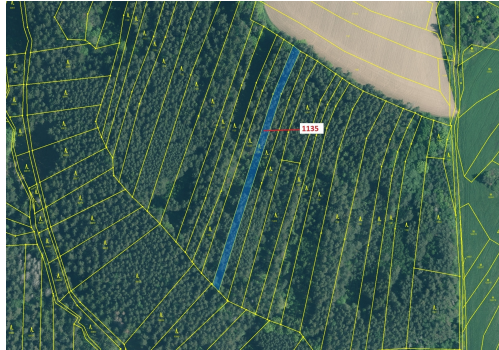

Lesní pozemek o výměře 1789 m², podíl 1/1, katastrální území Hosty, obec Hosty, obec s rozšířenou pů

37501, Hosty

39 000 Kč
za nemovitost

Vyřizuje
Call centrum
exdrazby.cz
Tel.: +420 774 740 636
GSM: +420 774 740 636
E-mail:
dotazy@exdrazby.cz

Celková plocha: 1 789 m²

Druh pozemku: les

POPIS NEMOVITOSTI: Lesní pozemek o výměře 1789 m², parcelní číslo 1135, podíl 1/1, katastrální území Hosty, obec Hosty, obec s rozšířenou působností Týn nad Vltavou, okres České Budějovice, Jihočeský kraj. Částečně po těžbě.