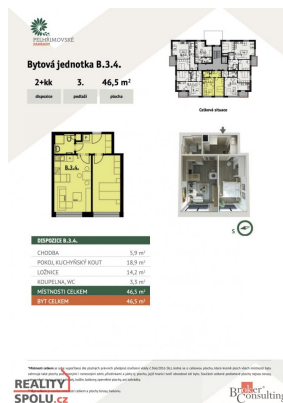

2KK, Habrová Pelhřimov

Habrová, Pelhřimov

12 500 Kč
za měsíc

Vyřizuje
Zákaznická Linka
Tel.: 800100164
GSM: +420 800 100 164
E-mail:
realityspolu@bcas.cz

Bezbariérový byt:	ano	Dispozice bytu:	2+kk
Podlaží v domě:	3	Počet podlaží v domě:	4
Celková podlahová plocha:	46.5 m²	Druh objektu:	cihlová
Stav objektu:	novostavba	Vlastnictví:	osobní
Umístění objektu:	klidná část obce	Energetická náročnost:	G - Mimořádně nehospodárná

POPIS NEMOVITOSTI: Pronájem krásného bytu 2+KK v Pelhřimově - Pelhřimovské Zahrady

Velmi pěkný a vzdušný byt o dispozici 2+kk, který se nachází v klidné části Pelhřimova v nové rezidenční zástavbě Pelhřimovské Zahrady.

Byt je situován ve 3. nadzemním podlaží zděného bytového domu s výtahem. Dispozici tvoří prostorný obývací pokoj s kuchyňským koutem, ložnice, koupelna s WC a vstupní chodba. Kuchyňská linka je vybavena vestavěnými spotřebiči. Obývací pokoj i ložnice jsou orientovány na jihozápad, díky čemuž byt působí příjemně světlým dojmem. Koupelna je vybavena nadstandardním sprchovým koutem.

K bytu náleží také sklepní kóje umístěná v suterénu domu. Celý rezidenční areál je uzavřený a přístupný pouze rezidentům.

Projekt se nachází na okraji města, zároveň však nabízí výbornou dostupnost do centra Pelhřimova. V bezprostředním