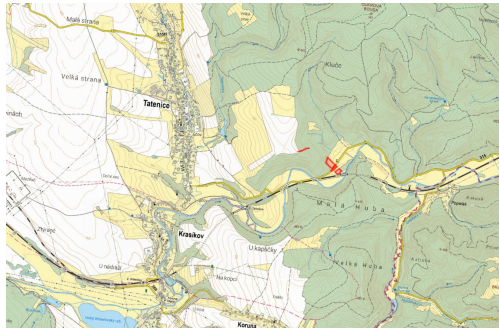

MojePole.cz

Prodej - Pozemky

číslo zakázky: 9182-2

Louka, prodej, Tatenice, Ústí nad Orlicí

56131, Tatenice

337 491 Kč
za nemovitost

Vyřizuje

Veronika Škabroudová

Tel.: +420 779998118

GSM: +420 779998118

E-mail:

skabroudova@mojepole.cz

Celková plocha: 8 036 m²

Druh pozemku: trvalý travní porost

POPIS NEMOVITOSTI: V katastrálním území Tatenice, okres Ústí nad Orlicí, nabízíme k prodeji soubor zemědělských pozemků zapsaných na listu vlastnictví č. 459.

Převážnou část souboru tvoří trvalé travní porosty situované na okraji lesa a podél silnice ve směru na Zábřeh, což zajišťuje jejich dobrou dostupnost i jasnou orientaci v terénu. Pozemky mají klidnou polohu v kontaktu s přírodou a zároveň praktické napojení na komunikaci.

Konkrétně se jedná o tyto parcely: 2089/2 a 2090/1.

Součástí nabídky je navíc i menší lesní parcela - č. 2072/3.

Celková výměra všech dotčených parcel činí 10 714 m, přičemž předmětem prodeje je vlastnictví o výměře 8 036 m.

Na pozemky je uzavřena pachtovní smlouva na dobu určitou s vysokým pachtovným.

Pokud máte zájem nebo dotazy, neváhejte mě kontaktovat na uvedeném telefonním čísle nebo e-mailové adrese.