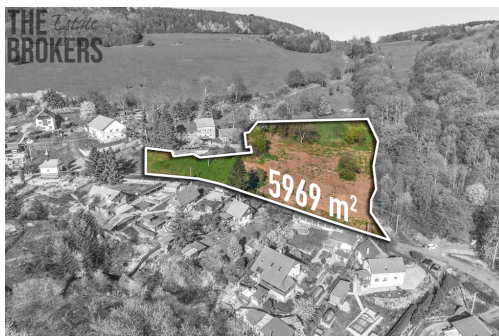

Prodej pozemku k bydlení, 1272 m², Chuderovec

Chuderov

3 202 033 Kč
za nemovitost

Vyřizuje

Lucie Želechovská

Tel.: 773 566 984

GSM: +420 724 344 435

E-mail:

zelechovska.l@thebrokers.cz

Celková plocha: 1 272 m²

Inženýrské sítě: vodovod

Doprava: vlak; silnice; autobus

Druh pozemku: pro bydlení

Umístění objektu: klidná část obce

POPIS NEMOVITOSTI: Nabízíme k prodeji výjimečné stavební pozemky v lokalitě Neznabohy (obec Chuderov), jen pár minut od centra Ústí nad Labem.

Místo si vás získá hlavně svým klidem, soukromím a krásnou okolní přírodou - nevzniká zde žádný satelit, ale promyšlené bydlení v harmonii s krajinou.

Základní informace

pozemky jsou plně zasítované (elektrina, voda, kanalizace / ČOV)
vydané stavební povolení - můžete ihned stavět
určeno pro rodinné domy vyššího standardu
minimální okolní zástavba

Lokalita