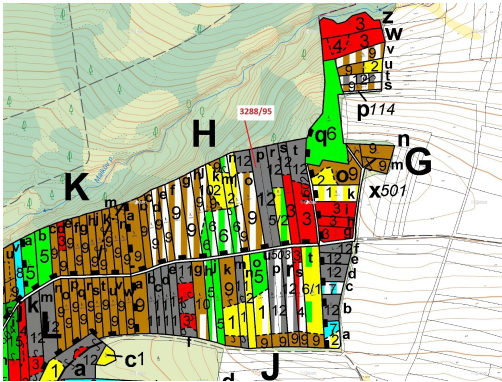

## Lesní pozemek o výměře 1735 m<sup>2</sup>, podíl 1/1, katastrální území Hosty, obec Hosty, obec s rozšířenou pů

37501, Hosty

**30 000 Kč**  
za nemovitost

Vyřizuje

**Call centrum**  
**exdražby.cz**

**Tel.:** +420 774 740 636

**GSM:** +420 774 740 636

**E-mail:**

[dotazy@exdražby.cz](mailto:dotazy@exdražby.cz)

**Celková plocha:** 1 735 m<sup>2</sup>

**Druh pozemku:** les

**POPIS NEMOVITOSTI:** Lesní pozemek o výměře 1735 m<sup>2</sup>, parcelní číslo 3288/95, podíl 1/1, katastrální území Hosty, obec Hosty, obec s rozšířenou působností Týn nad Vltavou, okres České Budějovice, Jihočeský kraj. Po těžbě.