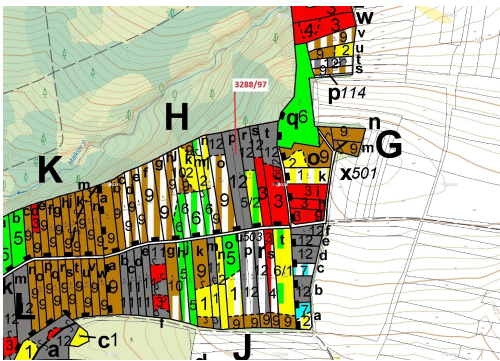

## Lesní pozemek o výměře 1729 m<sup>2</sup>, podíl 1/1, katastrální území Hosty, obec Hosty, obec s rozšířenou pů

37501, Hosty

**30 000 Kč**  
za nemovitost

Vyřizuje

**Call centrum**

**exdrazby.cz**

**Tel.:** +420 774 740 636

**GSM:** +420 774 740 636

**E-mail:**

[dotazy@exdrazby.cz](mailto:dotazy@exdrazby.cz)

**Celková plocha:** 1 729 m<sup>2</sup>

**Druh pozemku:** les

**POPIS NEMOVITOSTI:** Lesní pozemek o výměře 1729 m<sup>2</sup>, parcelní číslo 3288/97, podíl 1/1, katastrální území Hosty, obec Hosty, obec s rozšířenou působností Týn nad Vltavou, okres České Budějovice, Jihočeský kraj. Po těžbě.