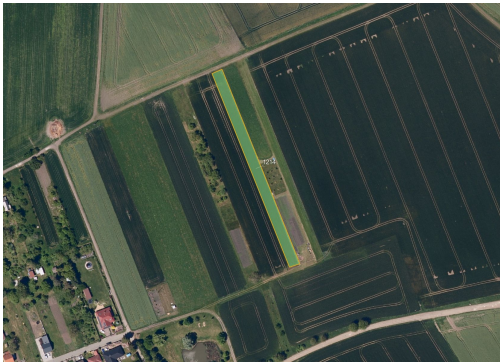

MojePole.cz

Prodej - Pozemky

číslo zakázky: 9639

Zemědělská půda, prodej, Přerov VI-Újezdec, Přerov

75002, Přerov

Rezervace

Vyřizuje

Štěpán Rothanzl

Tel.: +420 730779108

GSM: +420 730779108

E-mail:

rothanzl@mojepole.cz

Celková plocha: 622 m²

Druh pozemku: zemědělská

POPIS NEMOVITOSTI: V katastrálním území Újezdec u Přerova v okrese Přerov nabízím k prodeji vlastnictví na zemědělském pozemku.

Katastrální území Újezdec u Přerova

-> parc. č. 1214 (LV 604)

-> celková výměra 2 488 m²

-> výměra určená k prodeji 622 m²

-> vysoká kvalita půdy - BPEJ 14.08 Kč/m²

V případě zájmu o více informací mě neváhejte kontaktovat. V ceně jsou zahrnuty provize i veškeré související právní služby. Kupující hradí nad rámec kupní ceny pouze správní poplatek za návrh na vklad do katastru nemovitostí. Majitel si vyhrazuje právo vybrat kupujícího na základě nabídky.