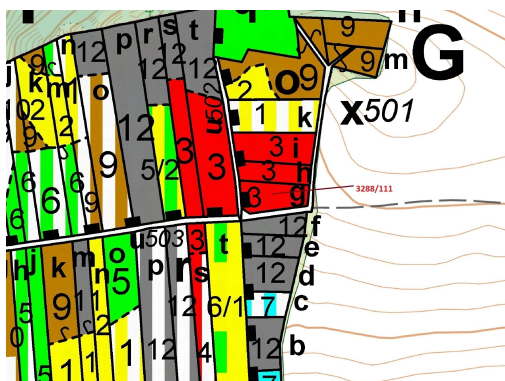

Lesní pozemek o výměře 978 m², podíl 1/1, katastrální území Hosty, obec Hosty, obec s rozšířenou půs

37501, Hosty

22 000 Kč
za nemovitost

Vyřizuje
Call centrum
exdražby.cz
Tel.: +420 774 740 636
GSM: +420 774 740 636
E-mail:
dotazy@exdražby.cz

Celková plocha: 978 m²

Druh pozemku: les

POPIS NEMOVITOSTI: Lesní pozemek o výměře 978 m², parcelní číslo 3288/111, podíl 1/1, katastrální území Hosty, obec Hosty, obec s rozšířenou působností Týn nad Vltavou, okres České Budějovice, Jihočeský kraj. Po těžbě.