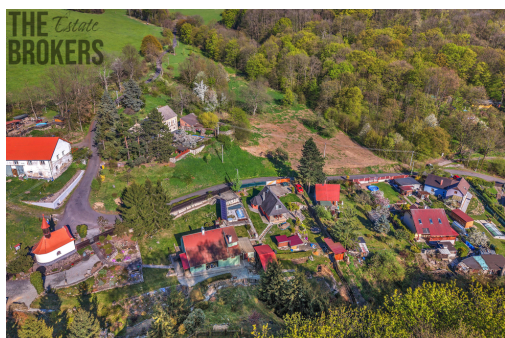

Prodej pozemku k bydlení, 1436 m², Chuderovec

Chuderov

3 420 518 Kč
za nemovitost

Vyřizuje

Lucie Želechovská

Tel.: 773 566 984

GSM: +420 724 344 435

E-mail:

zelechovska.l@thebrokers.cz

Celková plocha: 1 436 m²

Inženýrské sítě: vodovod

Doprava: vlak; silnice; autobus

Druh pozemku: pro bydlení

Umístění objektu: klidná část obce

POPIS NEMOVITOSTI: Nabízíme k prodeji výjimečné stavební pozemky v lokalitě Neznabohy (obec Chuderov), jen pár minut od centra Ústí nad Labem.

Místo si vás získá hlavně svým klidem, soukromím a krásnou okolní přírodou - nevzniká zde žádný satelit, ale promyšlené bydlení v harmonii s krajinou.

Základní informace

pozemky jsou plně zasítované (elektrina, voda, kanalizace / ČOV)
vydané stavební povolení - můžete ihned stavět
určeno pro rodinné domy vyššího standardu
minimální okolní zástavba

Lokalita