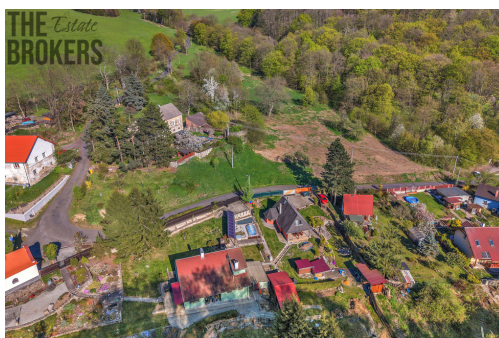

Prodej pozemku k bydlení, 1436 m², Chuderovec

Chuderov

3 420 518 Kč
za nemovitost

Vyřizuje

Lucie Želechovská

Tel.: 773 566 984

GSM: +420 724 344 435

E-mail:

zelechovska.l@thebrokers.cz

Celková plocha: 1 436 m²

Inženýrské sítě: vodovod

Doprava: vlak; silnice; autobus

Druh pozemku: pro bydlení

Umístění objektu: klidná část obce

POPIS NEMOVITOSTI: Nabízíme k prodeji výjimečné stavební pozemky v lokalitě Neznabohy (obec Chuderov), jen pár minut od centra Ústí nad Labem.

Místo si vás získá hlavně svým klidem, soukromím a krásnou okolní přírodou - nevzniká zde žádný satelit, ale promyšlené bydlení v harmonii s krajinou.

Základní informace

pozemky jsou plně zasítované (elektrina, voda, kanalizace / ČOV)
vydané stavební povolení - můžete ihned stavět
určeno pro rodinné domy vyššího standardu
minimální okolní zástavba

Lokalita