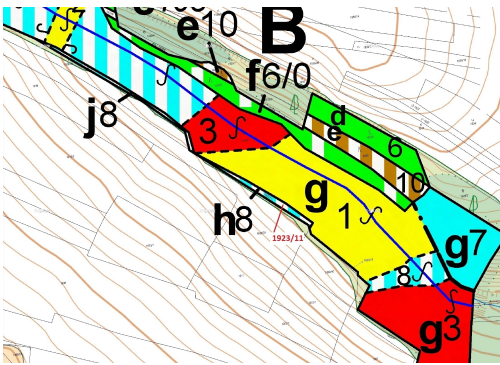

Lesní pozemek o výměře 323 m², podíl 1/1, katastrální území Hosty, obec Hosty, obec s rozšířenou půs

37501, Hosty

18 000 Kč
za nemovitost

Vyřizuje
Call centrum
exdrazby.cz
Tel.: +420 774 740 636
GSM: +420 774 740 636
E-mail:
dotazy@exdrazby.cz

Celková plocha: 323 m²

Druh pozemku: les

POPIS NEMOVITOSTI: Lesní pozemek o výměře 323 m², parcelní číslo 1923/11, podíl 1/1, katastrální území Hosty, obec Hosty, obec s rozšířenou působností Týn nad Vltavou, okres České Budějovice, Jihočeský kraj.