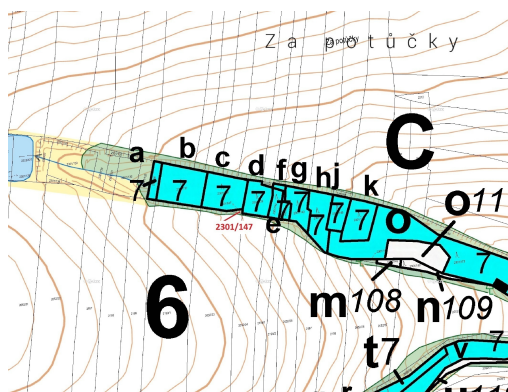

## Lesní pozemek o výměře 19 m<sup>2</sup>, podíl 1/1, katastrální území Hosty, obec Hosty, obec s rozšířenou působností

37501, Hosty

**9 000 Kč**  
za nemovitost

Vyřizuje  
**Call centrum**  
**exdražby.cz**  
**Tel.:** +420 774 740 636  
**GSM:** +420 774 740 636  
**E-mail:**  
[dotazy@exdražby.cz](mailto:dotazy@exdražby.cz)

**Celková plocha:** 19 m<sup>2</sup>

**Druh pozemku:** les

**POPIS NEMOVITOSTI:** Lesní pozemek o výměře 19 m<sup>2</sup>, parcelní číslo 2301/147, podíl 1/1, katastrální území Hosty, obec Hosty, obec s rozšířenou působností Týn nad Vltavou, okres České Budějovice, Jihočeský kraj.