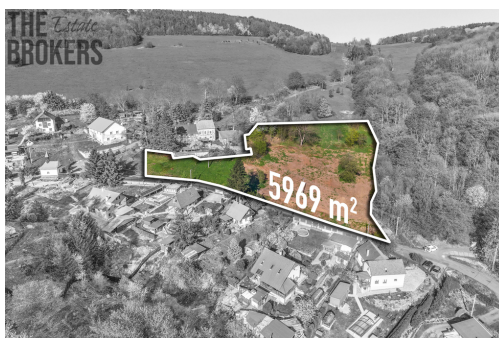

Prodej pozemku k bydlení, 1547 m², Chuderovec

Chuderov

3 594 486 Kč
za nemovitost

Vyřizuje

Lucie Želechovská

Tel.: 773 566 984

GSM: +420 724 344 435

E-mail:

zelechovska.l@thebrokers.cz

Celková plocha: 1 547 m²

Inženýrské sítě: vodovod

Doprava: vlak; silnice; autobus

Druh pozemku: pro bydlení

Umístění objektu: klidná část obce

POPIS NEMOVITOSTI: Nabízíme k prodeji výjimečné stavební pozemky v lokalitě Neznabohy (obec Chuderov), jen pár minut od centra Ústí nad Labem.

Místo si vás získá hlavně svým klidem, soukromím a krásnou okolní přírodou - nevzniká zde žádný satelit, ale promyšlené bydlení v harmonii s krajinou.

Základní informace

pozemky jsou plně zasíťované (elektrina, voda, kanalizace / ČOV)
vydané stavební povolení - můžete ihned stavět
určeno pro rodinné domy vyššího standardu
minimální okolní zástavba

Lokalita