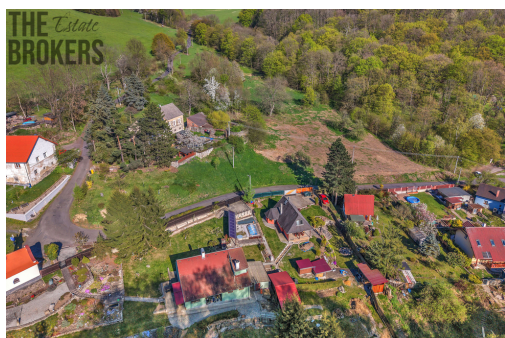

Prodej pozemku k bydlení, 1547 m², Chuderovec

Chuderov

3 594 486 Kč
za nemovitost

Vyřizuje

Lucie Želechovská

Tel.: 773 566 984

GSM: +420 724 344 435

E-mail:

zelechovska.l@thebrokers.cz

Celková plocha: 1 547 m²

Inženýrské sítě: vodovod

Doprava: vlak; silnice; autobus

Druh pozemku: pro bydlení

Umístění objektu: klidná část obce

POPIS NEMOVITOSTI: Nabízíme k prodeji výjimečné stavební pozemky v lokalitě Neznabohy (obec Chuderov), jen pár minut od centra Ústí nad Labem.

Místo si vás získá hlavně svým klidem, soukromím a krásnou okolní přírodou - nevzniká zde žádný satelit, ale promyšlené bydlení v harmonii s krajinou.

Základní informace

pozemky jsou plně zasíťované (elektrina, voda, kanalizace / ČOV)
vydané stavební povolení - můžete ihned stavět
určeno pro rodinné domy vyššího standardu
minimální okolní zástavba

Lokalita