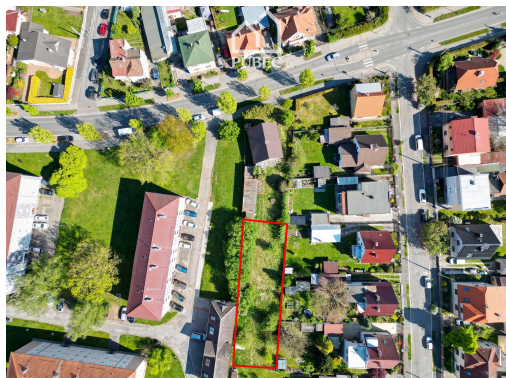

Atraktivní stavební parcela 746 m² v Rokycanech

Boženy Němcové, 33701, Rokycany

3 500 000 Kč
za nemovitost

Vyřizuje

Bc. Veronika Brotanová

Tel.: 734202600

GSM: +420 739 628 321

E-mail:

brotanova@pubec.cz

Celková plocha: 746 m²

Doprava: vlak; dálnice; silnice;
MHD

Druh pozemku: pro bydlení

Komunikace: asfaltová

POPIS NEMOVITOSTI: Exkluzivně nabízíme k prodeji stavební pozemek o výměře 746 m² v klidné rezidenční části Rokycan, v ulici Boženy Němcové.

Lokalita přímo navazuje na centrum města a nabízí ideální kombinaci klidného bydlení a výborné dostupnosti veškeré občanské vybavenosti.

Dle územního plánu je pozemek veden jako plocha „Bydlení individuální v rodinných domech - městské a příměstské“ s hlavním využitím bydlení v rodinných domech.

Pozemek nabízí možnost napojení na obecní vodovod, kanalizaci, elektrickou síť i vybudování příjezdové cesty k pozemku.

Základní informace:

výměra pozemku: 746 m²

územní plán: bydlení individuální v rodinných domech - městské a příměstské
klidná rezidenční lokalita
elektrina, obecní vodovod a kanalizace u hranici pozemku
možnost napojení na obecní komunikaci
výborná dostupnost centra města