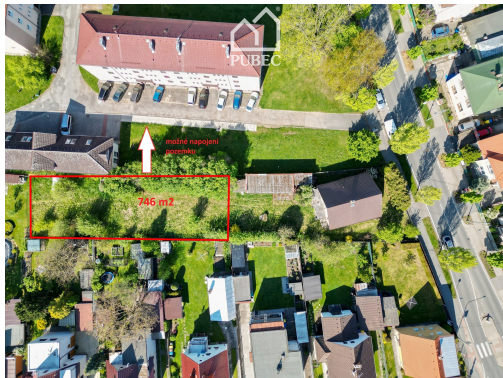

Atraktivní stavební parcela 746 m² v Rokycanech

Boženy Němcové, 33701, Rokycany

3 500 000 Kč
za nemovitost

Vyřizuje

Bc. Veronika Brotanová

Tel.: 734202600

GSM: +420 739 628 321

E-mail:

brotanova@pubec.cz

Celková plocha: 746 m²

Doprava: vlak; dálnice; silnice;
MHD

Druh pozemku: pro bydlení

Komunikace: asfaltová

POPIS NEMOVITOSTI: Exkluzivně nabízíme k prodeji stavební pozemek o výměře 746 m² v klidné rezidenční části Rokycan, v ulici Boženy Němcové.

Lokalita přímo navazuje na centrum města a nabízí ideální kombinaci klidného bydlení a výborné dostupnosti veškeré občanské vybavenosti.

Dle územního plánu je pozemek veden jako plocha „Bydlení individuální v rodinných domech - městské a příměstské“ s hlavním využitím bydlení v rodinných domech.

Pozemek nabízí možnost napojení na obecní vodovod, kanalizaci, elektrickou síť i vybudování příjezdové cesty k pozemku.

Základní informace:

výměra pozemku: 746 m²

územní plán: bydlení individuální v rodinných domech - městské a příměstské
klidná rezidenční lokalita
elektrina, obecní vodovod a kanalizace u hranici pozemku
možnost napojení na obecní komunikaci
výborná dostupnost centra města