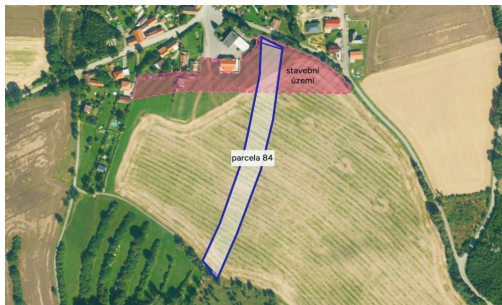

MojePole.cz

Prodej - Pozemky

číslo zakázky: 8401-3

Pozemek, bydlení, prodej, Horní Hořice, Dolní Hořice, Tábor

39155, Dolní Hořice

2 145 330 Kč
za nemovitost

Vyřizuje

Petr Šmigol

Tel.: +420 730701640

GSM: +420 730701640

E-mail:

smigol@mojepole.cz

Celková plocha: 9 850 m²

Druh pozemku: pro bydlení

POPIS NEMOVITOSTI: Nabízím k prodeji soubor dvou sousedících pozemků o celkové výměře 9 850 m, nacházejících se v katastrálním území Hořice u Humpolce, okres Pelhřimov. Pozemky jsou zapsány na LV 338 a jedná se o parcely č. 84 a 85 ve vylučném vlastnictví.

K pozemkům je zajištěn přístup a dle územního plánu obce mají následující využití:

Parcela č. 84 o výměře 9 724 m leží částečně v ploše smíšené obytné venkovské (cca 1 800 m), dále v územní rezervě plochy smíšené obytné venkovské (cca 1 200 m) a ve zbývající části v ploše zemědělské (cca 6 724 m). V západní části je navržena plocha pro koridor technické infrastruktury.

Parcela č. 85 o výměře 126 m je celou svou výměrou určena jako plocha smíšená obytná venkovská, a rovněž v její západní části se nachází plocha určená pro koridor technické infrastruktury.

Pozemky díky svému územnímu určení nabízejí široké možnosti využití jak pro bydlení, tak i pro hospodářské či technické zázemí.

Pro více informací o tomto pozemku mne kontaktujte telefonicky nebo e-mailem. Pozemek nabízím k exkluzivnímu prodeji v zastoupení vlastníka. Cena je uvedena včetně provize a DPH.