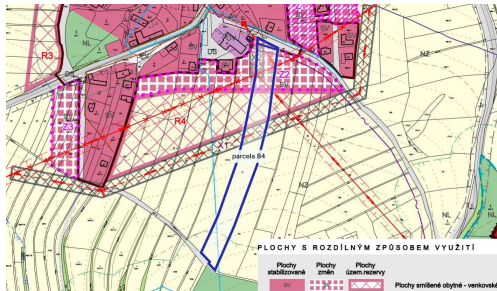

MojePole.cz

Prodej - Pozemky

číslo zakázky: 8401-3

Pozemek, bydlení, prodej, Horní Hořice, Dolní Hořice, Tábor

39155, Dolní Hořice

2 145 330 Kč
za nemovitost

Vyřizuje

Petr Šmigol

Tel.: +420 730701640

GSM: +420 730701640

E-mail:

smigol@mojepole.cz

Celková plocha: 9 850 m²

Druh pozemku: pro bydlení

POPIS NEMOVITOSTI: Nabízím k prodeji soubor dvou sousedících pozemků o celkové výměře 9 850 m, nacházejících se v katastrálním území Hořice u Humpolce, okres Pelhřimov. Pozemky jsou zapsány na LV 338 a jedná se o parcely č. 84 a 85 ve vylučném vlastnictví.

K pozemkům je zajištěn přístup a dle územního plánu obce mají následující využití:

Parcela č. 84 o výměře 9 724 m leží částečně v ploše smíšené obytné venkovské (cca 1 800 m), dále v územní rezervě plochy smíšené obytné venkovské (cca 1 200 m) a ve zbývající části v ploše zemědělské (cca 6 724 m). V západní části je navržena plocha pro koridor technické infrastruktury.

Parcela č. 85 o výměře 126 m je celou svou výměrou určena jako plocha smíšená obytná venkovská, a rovněž v její západní části se nachází plocha určená pro koridor technické infrastruktury.

Pozemky díky svému územnímu určení nabízejí široké možnosti využití jak pro bydlení, tak i pro hospodářské či technické zázemí.

Pro více informací o tomto pozemku mne kontaktujte telefonicky nebo e-mailem. Pozemek nabízím k exkluzivnímu prodeji v zastoupení vlastníka. Cena je uvedena včetně provize a DPH.