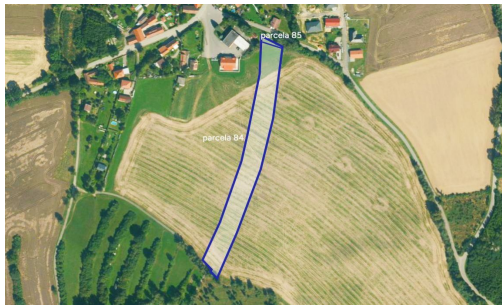

MojePole.cz

Prodej - Pozemky

číslo zakázky: 8401-3

Pozemek, bydlení, prodej, Horní Hořice, Dolní Hořice, Tábor

39155, Dolní Hořice

2 145 330 Kč
za nemovitost

Vyřizuje

Petr Šmigol

Tel.: +420 730701640

GSM: +420 730701640

E-mail:

smigol@mojepole.cz

Celková plocha: 9 850 m²

Druh pozemku: pro bydlení

POPIS NEMOVITOSTI: Nabízím k prodeji soubor dvou sousedících pozemků o celkové výměře 9 850 m, nacházejících se v katastrálním území Hořice u Humpolce, okres Pelhřimov. Pozemky jsou zapsány na LV 338 a jedná se o parcely č. 84 a 85 ve vylučném vlastnictví.

K pozemkům je zajištěn přístup a dle územního plánu obce mají následující využití:

Parcela č. 84 o výměře 9 724 m leží částečně v ploše smíšené obytné venkovské (cca 1 800 m), dále v územní rezervě plochy smíšené obytné venkovské (cca 1 200 m) a ve zbývající části v ploše zemědělské (cca 6 724 m). V západní části je navržena plocha pro koridor technické infrastruktury.

Parcela č. 85 o výměře 126 m je celou svou výměrou určena jako plocha smíšená obytná venkovská, a rovněž v její západní části se nachází plocha určená pro koridor technické infrastruktury.

Pozemky díky svému územnímu určení nabízejí široké možnosti využití jak pro bydlení, tak i pro hospodářské či technické zázemí.

Pro více informací o tomto pozemku mne kontaktujte telefonicky nebo e-mailem. Pozemek nabízím k exkluzivnímu prodeji v zastoupení vlastníka. Cena je uvedena včetně provize a DPH.