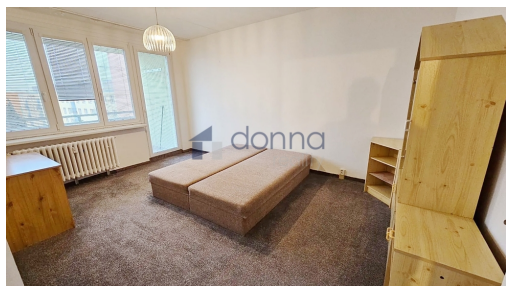

Pronájem bytu 2+1/L 60m², ul. Zvolská, Praha 4 - Kamýk, částečně zařízený,

Zvolská, Praha 12, Praha

19 500 Kč

za měsíc

+ měsíční poplatky pro dvě osoby 4.400 Kč + plyn 270 Kč (sporák) + cca 900 Kč elektřina na nájemce.
Kauce 35.000 Kč + provize RK.

Vyřizuje

Kateřina Špitálská

Tel.: 607956072

GSM: 607956072

E-mail:

spitalska@donnareality.cz

Dispozice bytu:	2+1	Podlaží v domě:	6
Počet podlaží v domě:	6	Celková podlahová plocha:	65 m²
Druh objektu:	panelová	Stav objektu:	velmi dobrý
Vlastnictví:	osobní	Lodžie:	5 m²
Umístění objektu:	sídlště	Plyn:	Plynovod
Odpad:	Kanalizace	Energetická náročnost:	G - Mimořádně nehospodárná

POPIS NEMOVITOSTI: Nabízíme k pronájmu prostorný byt 2+1, o ploše 60m² + lodžie 5m², v 5. patře panelového zatepleného domu s výtahem, ulice Zvolská, Praha 4 - Kamýk.

Byt je částečně zařízený, vše co je na fotkách, kromě postelí v ložnici. V koupelně je sprchový kout.

Podlahy: dlažba a koberec.

V okolí se nachází veškerá občanská vybavenost - obchody, restaurace, školy, školky, pošta v docházkové vzdálenosti.

Dobrá dopravní dostupnost - bus směr metro C Kačerov a na metro B Smíchovské nádraží.

Volný od 1. července, možno dle dohody i dříve.

Pronajímatel si vyhrazuje právo výběru nájemce.