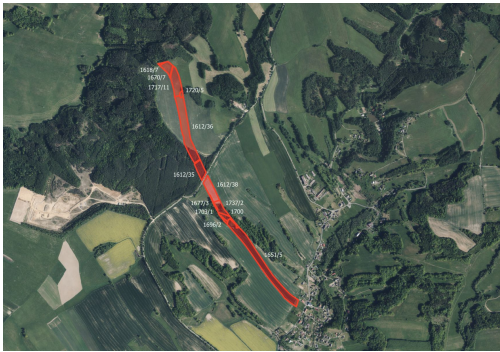

MojePole.cz

Prodej - Pozemky

číslo zakázky: 9623

Zemědělská půda, prodej, Dubnice, Česká Lípa

47126, Dubnice

5 108 208 Kč
za nemovitost

Vyřizuje

Daniel Sabela

Tel.: +420 771151560

GSM: +420 771151560

E-mail:

sabela@mojepole.cz

Celková plocha: 106 421 m²

Druh pozemku: zemědělská

POPIS NEMOVITOSTI: V katastrálním území Dubnice pod Ralskem (obec Dubnice, okres Česká Lípa) nabízím k prodeji soubor zemědělských pozemků ve výlučném vlastnictví.

Katastrální území Dubnice pod Ralskem (obec Dubnice)

-> parc. č. 1612/35, 1612/36, 1612/38, 1618/7, 1651/5, 1670/7, 1677/3, 1696/2, 1700, 1703/1, 1717/11, 1720/5, 1737/2 (LV 659)

-> výměra 106 421 m²

Pro více informací mě kontaktujte. V ceně je zahrnuta provize a související právní služby. Nad rámec ceny kupující hradí pouze poplatek za návrh na vklad na katastr.

Majitel si vyhrazuje právo vybrat kupujícího na základě nabídky.