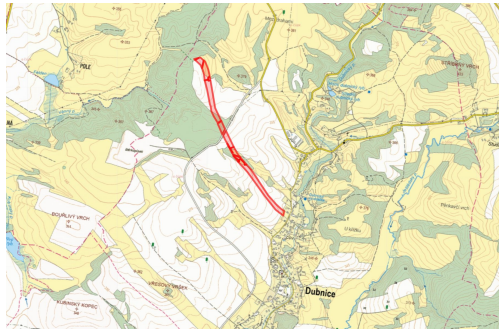

MojePole.cz

Prodej - Pozemky

číslo zakázky: 9623

Zemědělská půda, prodej, Dubnice, Česká Lípa

47126, Dubnice

5 108 208 Kč
za nemovitost

Vyřizuje

Daniel Sabela

Tel.: +420 771151560

GSM: +420 771151560

E-mail:

sabela@mojepole.cz

Celková plocha: 106 421 m²

Druh pozemku: zemědělská

POPIS NEMOVITOSTI: V katastrálním území Dubnice pod Ralskem (obec Dubnice, okres Česká Lípa) nabízím k prodeji soubor zemědělských pozemků ve výlučném vlastnictví.

Katastrální území Dubnice pod Ralskem (obec Dubnice)

-> parc. č. 1612/35, 1612/36, 1612/38, 1618/7, 1651/5, 1670/7, 1677/3, 1696/2, 1700, 1703/1, 1717/11, 1720/5, 1737/2 (LV 659)

-> výměra 106 421 m²

Pro více informací mě kontaktujte. V ceně je zahrnuta provize a související právní služby. Nad rámec ceny kupující hradí pouze poplatek za návrh na vklad na katastr.

Majitel si vyhrazuje právo vybrat kupujícího na základě nabídky.