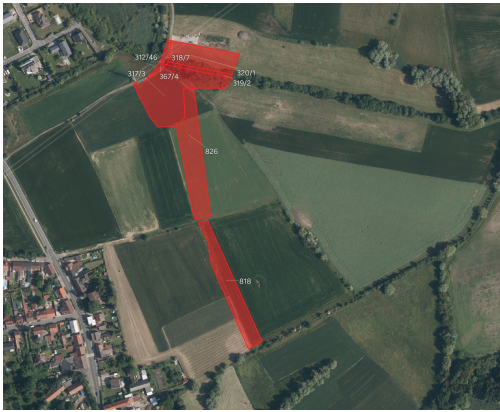

MojePole.cz

Prodej - Pozemky

číslo zakázky: 9613

Zemědělská půda, prodej, Velké Přítočno, Kladno

27351, Velké Přítočno

1 753 879 Kč
za nemovitost

Vyřizuje

Lukáš Czéhmaster

Tel.: +420 730779168

GSM: +420 730779168

E-mail:

czehmaster@mojepole.cz

Celková plocha: 22 201 m²

Druh pozemku: zemědělská

POPIS NEMOVITOSTI: V katastrálních územích Dolany u Kladna a Velké Přítočno v okrese Kladno nabízím k prodeji soubor zemědělských pozemků ve výlučném vlastnictví.

Katastrální území Dolany u Kladna (Dolany), výměra 7 352 m²

-> parc. č. 818, 826 (LV 14)

Katastrální území Velké Přítočno, výměra 14 849 m²

-> parc. č. 280/31, 280/32, 312/46, 317/3, 318/7, 319/2, 320/1, 364/3, 367/4 (LV 240)

Pro více informací mě kontaktujte. V ceně je zahrnuta provize a související právní služby. Nad rámec kupní ceny kupující hradí pouze poplatek za návrh na vklad do katastru nemovitostí.

Majitel si vyhrazuje právo vybrat kupujícího na základě nabídky.