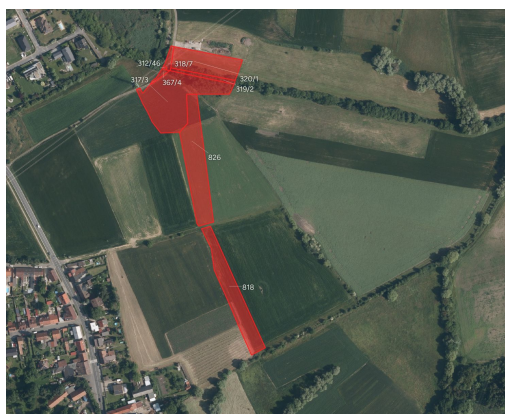

MojePole.cz

Prodej - Pozemky

číslo zakázky: 9613

Zemědělská půda, prodej, Velké Přítočno, Kladno

27351, Velké Přítočno

Rezervace

Vyřizuje

Lukáš Czéhmaster

Tel.: +420 730779168

GSM: +420 730779168

E-mail:

czehmaster@mojepole.cz

Celková plocha: 22 201 m²

Druh pozemku: zemědělská

POPIS NEMOVITOSTI: V katastrálních územích Dolany u Kladna a Velké Přítočno v okrese Kladno nabízím k prodeji soubor zemědělských pozemků ve výlučném vlastnictví.

Katastrální území Dolany u Kladna (Dolany), výměra 7 352 m²

-> parc. č. 818, 826 (LV 14)

Katastrální území Velké Přítočno, výměra 14 849 m²

-> parc. č. 280/31, 280/32, 312/46, 317/3, 318/7, 319/2, 320/1, 364/3, 367/4 (LV 240)