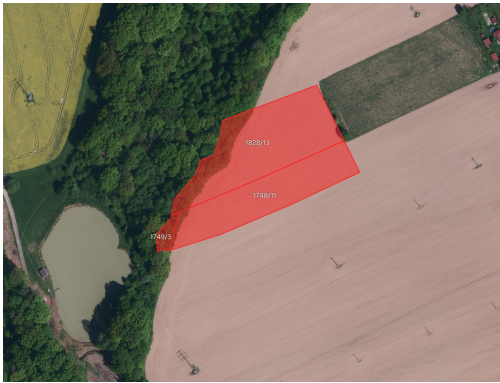

Zemědělská půda, prodej, Paskov, Frýdek-Místek

73921, Paskov

Rezervace

Vyřizuje

Ondřej Dopirák

Tel.: +420 730779162

GSM: +420 730779162

E-mail:

dopirak@mojepole.cz

Celková plocha: 5 534 m²

Druh pozemku: zemědělská

POPIS NEMOVITOSTI: V katastrálním území Paskov v okrese Frýdek-Místek nabízím k prodeji vlastnictví na pozemcích.

Katastrální území Paskov

- -> parc. č. 1748/11, 1749/3, 1828/13 (LV 602)
- -> celková výměra 11 067 m²
- -> výměra určená k prodeji 5 534 m²
- -> vysoká kvalita půdy - BPEJ 10.03 Kč/m²
- -> bonita půdy je vyšší než průměr katastrálního území 8.92 Kč/m²

Pro více informací mě kontaktujte. V ceně je zahrnuta provize a související právní služby. Nad rámec kupní ceny kupující hradí pouze poplatek za návrh na vklad do katastru nemovitostí.

Majitel si vyhrazuje právo vybrat kupujícího na základě nabídky.