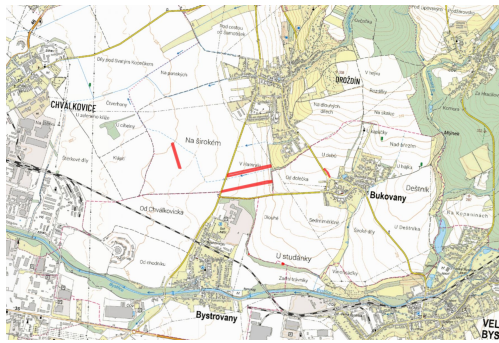

MojePole.cz

Prodej - Pozemky

číslo zakázky: 9614

Zemědělská půda, prodej, Droždín, Olomouc

77900, Olomouc

671 306 Kč
za nemovitost

Vyřizuje

Daniel Sabela

Tel.: +420 771151560

GSM: +420 771151560

E-mail:

sabela@mojepole.cz

Celková plocha: 9 072 m²

Druh pozemku: zemědělská

POPIS NEMOVITOSTI: V katastrálních územích Bukovany u Olomouce, Bystrovany a Droždín nabízím k prodeji zemědělské pozemky a vlastnictví na pozemcích.

Katastrální území Droždín (obec Olomouc)

-> parc. č. 1280/14, 1288/2, 1290/6 (LV 466)

-> celková výměra 26 176 m²

-> výměra určená k prodeji 8 725 m²

-> vysoká kvalita půdy - BPEJ 15.26 Kč/m²

Katastrální území Bukovany u Olomouce (obec Bukovany)

-> parc. č. 645 (LV 353)

-> celková výměra 473 m²

-> výměra určená k prodeji 177 m²

-> vysoká kvalita půdy - BPEJ 14.74 Kč/m²

Katastrální území Bystrovany

-> parc. č. 458/12, 460/7, 460/13 (LV 429)