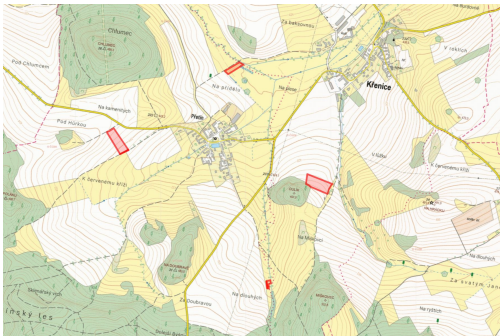

MojePole.cz

Prodej - Pozemky

číslo zakázky: 9634

Zemědělská půda, prodej, Přetín, Křenice, Klatovy

34012, Křenice

733 719 Kč
za nemovitost

Vyřizuje

Mgr. Richard Jarošík

Tel.: +420 771524149

GSM: +420 771524149

E-mail:

jarosik@mojepole.cz

Celková plocha: 15 611 m²

Druh pozemku: zemědělská

POPIS NEMOVITOSTI: V katastrálních územích Křenice a Přetín (obec Křenice, okres Klatovy) nabízím k prodeji zemědělské pozemky a vlastnictví na pozemcích.

Katastrální území Křenice

-> parc. č. 450/1 (LV 421)

-> výměra 9 573 m²

Katastrální území Přetín

-> parc. č. 78/25 (LV 124)

-> celková výměra 2 795 m²

-> výměra určená k prodeji 1 230 m²

Katastrální území Přetín

-> parc. č. 158/7 (LV 364)

-> celková výměra 7 876 m²

-> výměra určená k prodeji 3 859 m²

Katastrální území Přetín