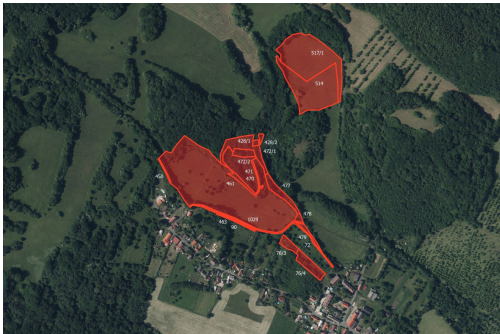

MojePole.cz

Prodej - Pozemky

číslo zakázky: 9636

Louka, prodej, Medvědice, Třebenice, Litoměřice

41115, Třebenice

2 695 132 Kč
za nemovitost

Vyřizuje

Mgr. Richard Jarošík

Tel.: +420 771524149

GSM: +420 771524149

E-mail:

jarosik@mojepole.cz

Celková plocha: 61 253 m²

Druh pozemku: trvalý travní porost

POPIS NEMOVITOSTI: V katastrálním území Medvědice (obec Třebenice, okres Litoměřice) nabízím k prodeji zemědělské pozemky a vlastnictví na pozemcích.

Katastrální území Medvědice

-> parc. č. 72, st. 120, 428/1, 428/2, 450, 461, 463, 470, 471, 472/1, 472/2, 477, 478, 479, 514, 517/1, 904/3, 904/13, 1029 (LV 483)

-> celková výměra 116 596 m²

-> výměra určená k prodeji 58 298 m²

Katastrální území Medvědice

-> parc. č. 76/3, 76/4, 90 (LV 411)

-> výměra 2 955 m²

Pro více informací mě kontaktujte. V ceně je zahrnuta provize a související právní služby. Nad rámec ceny kupující hradí pouze poplatek za návrh na vklad na katastr.

Majitel si vyhrazuje právo vybrat kupujícího na základě nabídky.