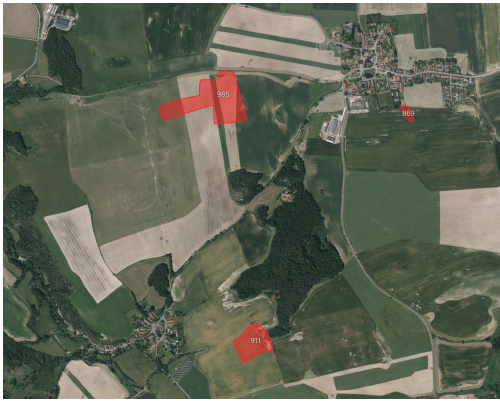

MojePole.cz

Prodej - Pozemky

číslo zakázky: 9618

Zemědělská půda, prodej, Hlohovice, Rokycany

33808, Hlohovice

5 946 468 Kč
za nemovitost

Vyřizuje

Veronika Škabroudová

Tel.: +420 779998118

GSM: +420 779998118

E-mail:

skabroudova@mojepole.cz

Celková plocha: 104 324 m²

Druh pozemku: zemědělská

POPIS NEMOVITOSTI: V katastrálních územích Hlohovice a Vejvanov v okrese Rokycany nabízím k prodeji soubor pozemků ve výlučném vlastnictví.

Katastrální území Hlohovice, výměra 103 936 m²

-> parc. č. 458/32, 869, 911, 985, 1044, 1144 (LV 572)

Katastrální území Vejvanov, výměra 388 m²

-> parc. č. 376/3 (LV 289)

Pro více informací mě kontaktujte. V ceně je zahrnuta provize a související právní služby. Nad rámec kupní ceny kupující hradí pouze poplatek za návrh na vklad do katastru nemovitostí.