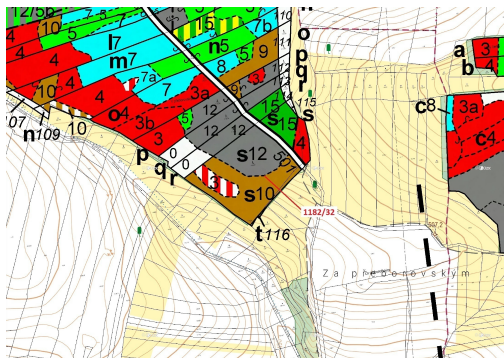

Lesní pozemek o výměře 16 134 m², podíl 1/1, katastrální území Přeborov, obec Přeborov, obec s rozší

39901, Přeborov

276 000 Kč
za nemovitost

Vyřizuje
Call centrum
exdrazby.cz
Tel.: +420 774 740 636
GSM: +420 774 740 636
E-mail:
dotazy@exdrazby.cz

Celková plocha: 16 134 m²

Druh pozemku: les

POPIS NEMOVITOSTI: Lesní pozemek o výměře 16 134 m², parcelní číslo 1182/32, podíl 1/1, katastrální území Přeborov, obec Přeborov, obec s rozšířenou působností Milevsko, okres Písek, Jihočeský kraj. Po těžbě.