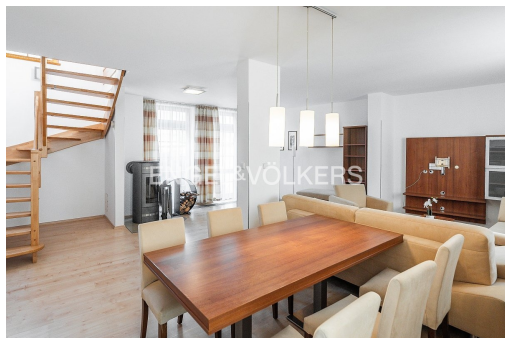

Klidný a prostorný byt 3+kk v srdci Prahy

V jirchářích, 11000, Praha 1, Praha

47 500 Kč

za měsíc

+ poplatky 2 500 Kč +
přepis energií

Vyřizuje

Michaela Labašková

Tel.: +420 233 091 011

GSM: +420 735 732 803

E-mail:

michaela.labaskova@engelvoelkers.com

Dispozice bytu:	3+kk	Podlaží v domě:	2
Počet podlaží v domě:	1	Celková podlahová plocha:	110 m²
Druh objektu:	smíšená	Stav objektu:	dobrý
Vlastnictví:	osobní	Energetická náročnost:	G - Mimořádně nevhodná

POPIS NEMOVITOSTI: Ihned k dispozici je připraven výjimečně tichý byt v centru Prahy. Vchod a umístění bytu ve vnitrobloku zajišťuje maximální klid i přes to, že se bydlení nachází v samém centru.

Srdcem apartmánu je prostorný obývací pokoj s krbem a plně zařízeným kuchyňským koutem. Po schodech se dostanete do kompletně vybaveného patra. Najdete zde ložnici, pracovnu, kterou lze předělat na dětský pokoj, dokonce i vlastní velkou koupelnu s vanou. K bytu náleží i terasa s posezením, kde si můžete vychutnat sluníčko a klid, jelikož je také orientovaná do vnitrobloku. Ve spodním podlaží je k dispozici praktická šatna, druhá koupelna i technická místnost.

Byt je kompletně zařízen veškerým vybavením.

Největší výhodou tohoto bydlení je, že stačí otevřít dveře a jste v samém srdci Prahy, máte zde nespočet možností a zároveň tu pravou atmosféru historického města. Pak už je jen na vás, zda se projdete na Karlův most, který je pouhých 15 minut pěšky, či si dojdete na kávu k břehu Vltavy 5 minut chůze od domu.