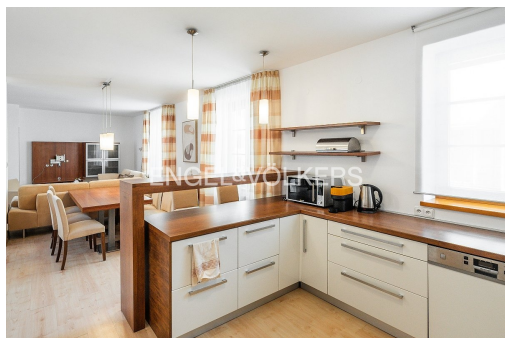

Klidný a prostorný byt 3+kk v srdci Prahy

V jirchářích, 11000, Praha 1, Praha

47 500 Kč

za měsíc

+ poplatky 2 500 Kč +
přepis energií

Vyřizuje

Michaela Labašková

Tel.: +420 233 091 011

GSM: +420 735 732 803

E-mail:

michaela.labaskova@engelvoelkers.com

Dispozice bytu:	3+kk	Podlaží v domě:	2
Počet podlaží v domě:	1	Celková podlahová plocha:	110 m²
Druh objektu:	smíšená	Stav objektu:	dobrý
Vlastnictví:	osobní	Energetická náročnost:	G - Mimořádně nevhodná

POPIS NEMOVITOSTI: Ihned k dispozici je připraven výjimečně tichý byt v centru Prahy. Vchod a umístění bytu ve vnitrobloku zajišťuje maximální klid i přes to, že se bydlení nachází v samém centru.

Srdcem apartmánu je prostorný obývací pokoj s krbem a plně zařízeným kuchyňským koutem. Po schodech se dostanete do kompletně vybaveného patra. Najdete zde ložnici, pracovnu, kterou lze předělat na dětský pokoj, dokonce i vlastní velkou koupelnu s vanou. K bytu náleží i terasa s posezením, kde si můžete vychutnat sluníčko a klid, jelikož je také orientovaná do vnitrobloku. Ve spodním podlaží je k dispozici praktická šatna, druhá koupelna i technická místnost.

Byt je kompletně zařízen veškerým vybavením.

Největší výhodou tohoto bydlení je, že stačí otevřít dveře a jste v samém srdci Prahy, máte zde nespočet možností a zároveň tu pravou atmosféru historického města. Pak už je jen na vás, zda se projdete na Karlův most, který je pouhých 15 minut pěšky, či si dojdete na kávu k břehu Vltavy 5 minut chůze od domu.