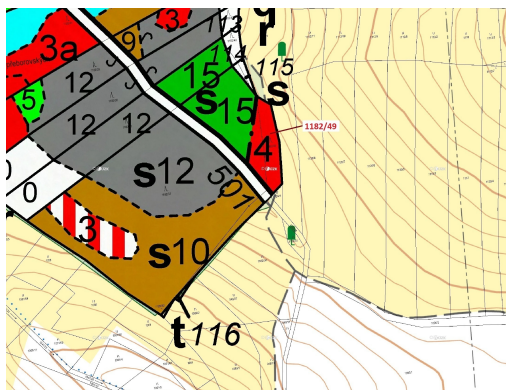

Lesní pozemek o výměře 1165 m², podíl 1/1, katastrální území Přeborov, obec Přeborov, obec s rozšíře

39901, Přeborov

31 000 Kč
za nemovitost

Vyřizuje
Call centrum
exdražby.cz
Tel.: +420 774 740 636
GSM: +420 774 740 636
E-mail:
dotazy@exdražby.cz

Celková plocha: 1 165 m²

Druh pozemku: les

POPIS NEMOVITOSTI: Lesní pozemek o výměře 1165 m², parcelní číslo 1182/49, podíl 1/1, katastrální území Přeborov, obec Přeborov, obec s rozšířenou působností Milevsko, okres Písek, Jihočeský kraj. Po těžbě.