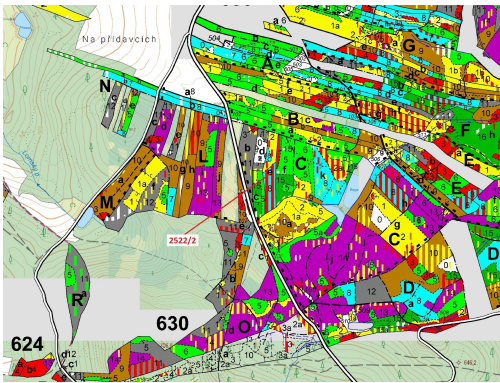

## Lesní pozemek o výměře 8933 m<sup>2</sup>, podíl 1/1, katastrální území Kunžak, obec Kunžak, obec s rozšířenou

37862, Kunžak

**169 000 Kč**  
za nemovitost

Vyřizuje

**Call centrum**

**exdrazby.cz**

**Tel.:** +420 774 740 636

**GSM:** +420 774 740 636

**E-mail:**

[dotazy@exdrazby.cz](mailto:dotazy@exdrazby.cz)

**Celková plocha:** 8 933 m<sup>2</sup>

**Druh pozemku:** les

**POPIS NEMOVITOSTI:** Lesní pozemek o výměře 8933 m<sup>2</sup>, parcelní číslo 2522/2, podíl 1/1, katastrální území Kunžak, obec Kunžak, obec s rozšířenou působností Jindřichův Hradec, okres Jindřichův Hradec, Jihočeský kraj. Po těžbě.