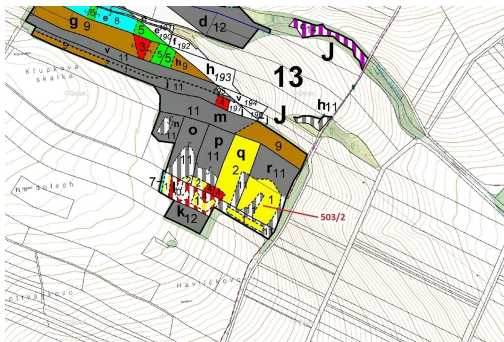

Lesní pozemek o výměře 6 942 m², podíl 1/1, katastrální území Přemyslovice, obec Přemyslovice, obec

79851, Přemyslovice

120 000 Kč
za nemovitost

Vyřizuje

Call centrum

exdrazby.cz

Tel.: +420 774 740 636

GSM: +420 774 740 636

E-mail:

dotazy@exdrazby.cz

Celková plocha: 6 942 m²

Druh pozemku: les

POPIS NEMOVITOSTI: Lesní pozemek o výměře 6 942 m², parcelní číslo 503/2, podíl 1/1, katastrální území Přemyslovice, obec Přemyslovice, obec s rozšířenou působností Prostějov, okres Prostějov, Olomoucký kraj. Částečně po těžbě.