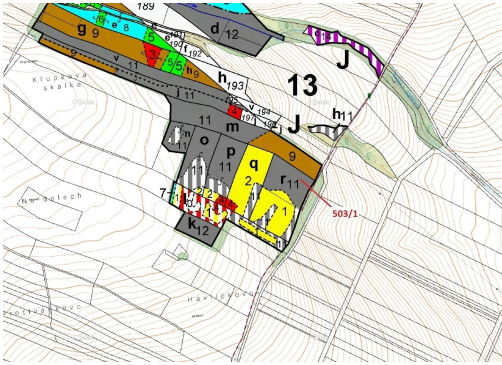

Lesní pozemek o výměře 7 049 m², podíl 1/1, katastrální území Přemyslovice, obec Přemyslovice, obec

79851, Přemyslovice

103 000 Kč
za nemovitost

Vyřizuje

Call centrum

exdrazby.cz

Tel.: +420 774 740 636

GSM: +420 774 740 636

E-mail:

dotazy@exdrazby.cz

Celková plocha: 7 049 m²

Druh pozemku: les

POPIS NEMOVITOSTI: Lesní pozemek o výměře 7 049 m², parcelní číslo 503/1, podíl 1/1, katastrální území Přemyslovice, obec Přemyslovice, obec s rozšířenou působností Prostějov, okres Prostějov, Olomoucký kraj. Po těžbě.