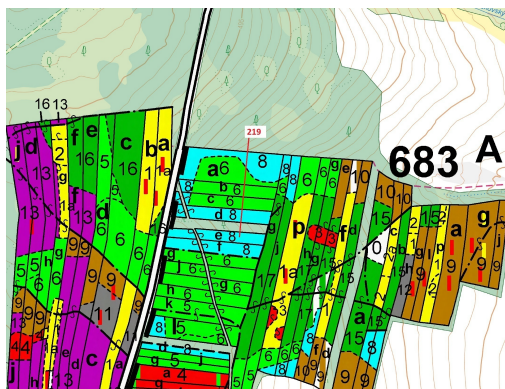

## Lesní pozemek o výměře 1673 m<sup>2</sup>, podíl 1/1, katastrální území Mokrá u Soběslavi, obec Vesce, obec s r

39201, Vesce

**29 000 Kč**  
za nemovitost

Vyřizuje

**Call centrum**

**exdrazby.cz**

**Tel.:** +420 774 740 636

**GSM:** +420 774 740 636

**E-mail:**

[dotazy@exdrazby.cz](mailto:dotazy@exdrazby.cz)

**Celková plocha:**

1 673 m<sup>2</sup>

**Druh pozemku:**

les

**POPIS NEMOVITOSTI:** Lesní pozemek o výměře 1673 m<sup>2</sup>, parcelní číslo 219, podíl 1/1, katastrální území Mokrá u Soběslavi, obec Vesce, obec s rozšířenou působností Soběslav, okres Tábor, Jihočeský kraj. Po těžbě.