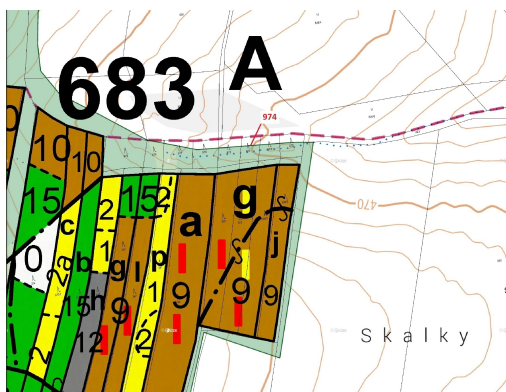

## Lesní pozemek o výměře 260 m<sup>2</sup>, podíl 1/1, katastrální území Mokrá u Soběslavi, obec Vesce, obec s ro

39201, Vesce

**9 000 Kč**  
za nemovitost

Vyřizuje  
**Call centrum**  
**exdrazby.cz**  
**Tel.:** +420 774 740 636  
**GSM:** +420 774 740 636  
**E-mail:**  
[dotazy@exdrazby.cz](mailto:dotazy@exdrazby.cz)

**Celková plocha:** 260 m<sup>2</sup>

**Druh pozemku:** les

**POPIS NEMOVITOSTI:** Lesní pozemek o výměře 260 m<sup>2</sup>, parcelní číslo 974, podíl 1/1, katastrální území Mokrá u Soběslavi, obec Vesce, obec s rozšířenou působností Soběslav, okres Tábor, Jihočeský kraj. Po těžbě.