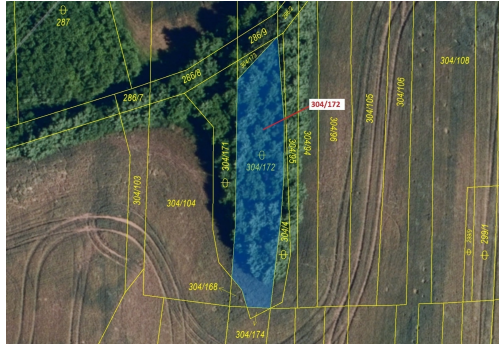

## Ostatní plocha o výměře 597 m<sup>2</sup>, podíl 1/1, katastrální území Hrubšice, obec Ivančice, obec s rozšíře

66491, Ivančice

**29 000 Kč**  
za nemovitost

Vyřizuje

**Call centrum**

**exdrazby.cz**

**Tel.:** +420 774 740 636

**GSM:** +420 774 740 636

**E-mail:**

[dotazy@exdrazby.cz](mailto:dotazy@exdrazby.cz)

**Celková plocha:** 597 m<sup>2</sup>

**Druh pozemku:** ostatní

**POPIS NEMOVITOSTI:** Ostatní plocha o výměře 597 m<sup>2</sup>, parcelní číslo 304/172, podíl 1/1, katastrální území Hrubšice, obec Ivančice, obec s rozšířenou působností Ivančice, okres Brno-venkov, Jihomoravský kraj.