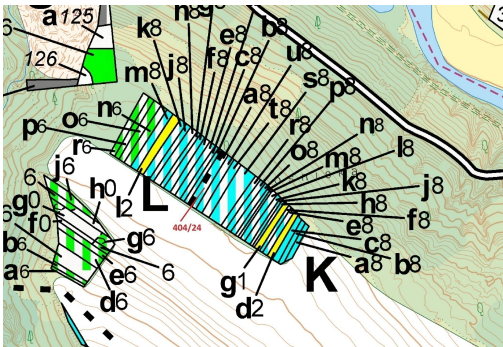

Lesní pozemek o výměře 741 m², podíl 1/1, katastrální území Hrubšice, obec Ivančice, obec s rozšířen

66491, Ivančice

36 000 Kč
za nemovitost

Vyřizuje
Call centrum
exdrazby.cz
Tel.: +420 774 740 636
GSM: +420 774 740 636
E-mail:
dotazy@exdrazby.cz

Celková plocha: 741 m²

Druh pozemku: les

POPIS NEMOVITOSTI: Lesní pozemek o výměře 741 m², parcelní číslo 404/24, podíl 1/1, katastrální území Hrubšice, obec Ivančice, obec s rozšířenou působností Ivančice, okres Brno-venkov, Jihomoravský kraj.