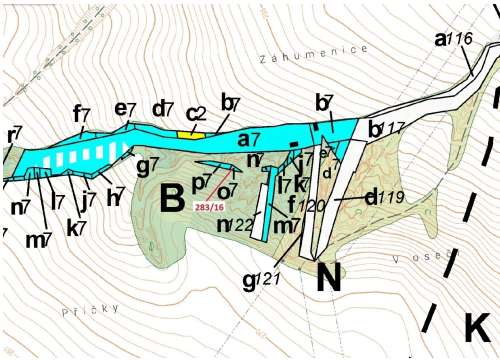

Lesní pozemek o výměře 71 m², podíl 1/1, katastrální území Hrubšice, obec Ivančice, obec s rozšířeno

66491, Ivančice

9 000 Kč
za nemovitost

Vyřizuje
Call centrum
exdražby.cz
Tel.: +420 774 740 636
GSM: +420 774 740 636
E-mail:
dotazy@exdražby.cz

Celková plocha: 71 m²

Druh pozemku: les

POPIS NEMOVITOSTI: Lesní pozemek o výměře 71 m², parcelní číslo 283/16, podíl 1/1, katastrální území Hrubšice, obec Ivančice, obec s rozšířenou působností Ivančice, okres Brno-venkov, Jihomoravský kraj.