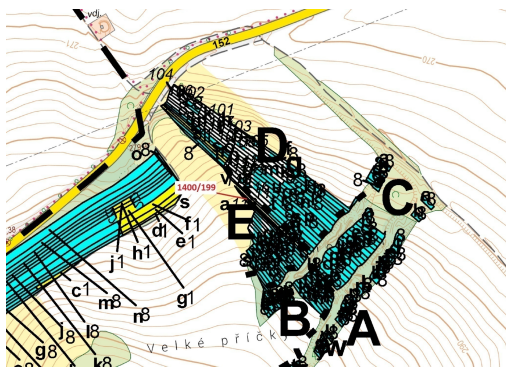

Lesní pozemek o výměře 16 m², podíl 1/1, katastrální území Budkovice, obec Ivančice, obec s rozšířen

66491, Ivančice

9 000 Kč
za nemovitost

Vyřizuje
Call centrum
exdrazby.cz
Tel.: +420 774 740 636
GSM: +420 774 740 636
E-mail:
dotazy@exdrazby.cz

Celková plocha: 16 m²

Druh pozemku: les

POPIS NEMOVITOSTI: Lesní pozemek o výměře 16 m², parcelní číslo 1400/199, podíl 1/1, katastrální území Budkovice, obec Ivančice, obec s rozšířenou působností Ivančice, okres Brno-venkov, Jihomoravský kraj.