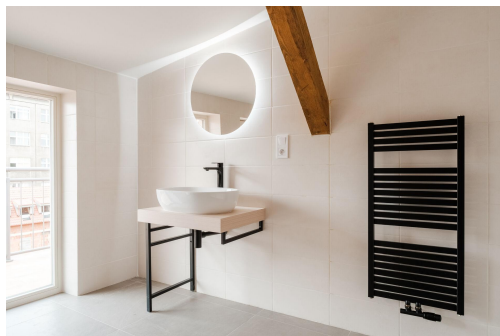

Byt 3kk, 79m² - V blízkosti Havlíčkových sadů

Rostovská, 10100, Praha 10, Praha

36 120 Kč

za měsíc

Vyřizuje

Nicole Binková

Tel.: +420 704 969 666

GSM: +420 704 969 666

E-mail:

info@arezidence.com

Dispozice bytu: 3+kk

Počet podlaží v domě: 6

Druh objektu: cihlová

Vlastnictví: osobní

Elektřina: Elektro - 230 V

Topení: Lokální - elektrické

Podlaží v domě: 6

Celková podlahová plocha: 79 m²

Stav objektu: po rekonstrukci

Doprava: vlak; dálnice; silnice; MHD; autobus

Telekomunikace: Telefon; Internet

Ostatní rozvody: Kabelová televize; Kabelové rozvody; Ostatní rozvody

Energetická náročnost: C - Vyhovující

POPIS NEMOVITOSTI: Nabízíme k pronájmu světlý a prakticky řešený byt 3+kk o velikosti 79 m², situovaný v posledním 6. nadzemním podlaží domu. Velkou předností bytu je prostorná terasa s příjemným a klidným výhledem do vnitrobloku, která poskytuje ideální místo pro relaxaci i posezení.

Dispozice bytu je velmi dobře řešená. Při vstupu Vás uvítá prostorná chodba, ze které je přístup do všech místností. Nachází se zde dva samostatné pokoje - jeden orientovaný do ulice a druhý do klidného vnitrobloku s přímým vstupem na terasu. Na terasu je možné vstoupit také přes velkoryse řešenou koupelnu se sprchovým koutem.

Obývací pokoj s kuchyňským koutem nabízí příjemný otevřený prostor pro každodenní život i setkávání s rodinou či přáteli. Kuchyňská linka je plně vybavena spotřebiči - lednicí s mrazákem, indukční varnou deskou, myčkou nádobí a troubou.

Byt se nachází v posledním patře, což zajišťuje dostatek světla, soukromí a klidnou atmosféru. Velkou výhodou je také lokalita - byt se nachází pouhých 200 metrů od vstupu do parku Havlíčkovy sady, oblíbené Grébovky, která nabízí.....