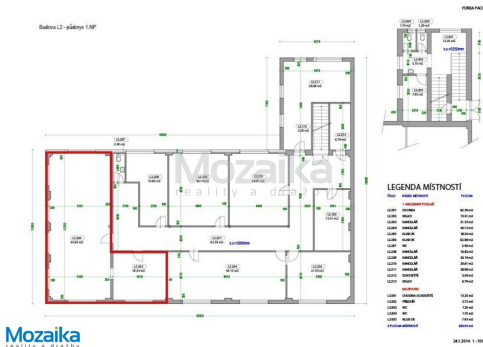

dana.beranova@reality-mozaika.cz

Mozaika
reality a dražby

Mozaika
reality a dražby

Plocha kanceláří:	53 m ²
Stav objektu:	dobrý
Umístění objektu:	centrum obce
Voda:	Vodovod
Energetická náročnost:	G - Mimořádně nevhodná

Druh objektu:	cihlová
Druh prostor:	Kanceláře
Elektrina:	Elektro - 230 V
Odpad:	Kanalizace

POPIS NEMOVITOSTI: Pronájem kancelářských prostor označených v plánu S 203, s výměrou 53 m², umístěných ve 2.NP budovy S, v oploceném multifunkčním areálu FOREA na ulici Opletalova v Lanškrouně. Sociální zařízení a kuchyňka jsou společné v mezipatře budovy. Nájemné činí 62.014,-Kč/1 rok + spotřeba energií. Topení a úklid společných prostor se rozpočítává dle m², elektřina se hradí paušálem dle zapojených zdrojů, voda 1m³/1os./1měsíc . Užívání společných prostor (chodba, WC, kuchyňka) je již zahrnuto v ceně nájmu. Provize rk jednorázově ve výši 6.252 Kč. Volné od 1.6. 2026.