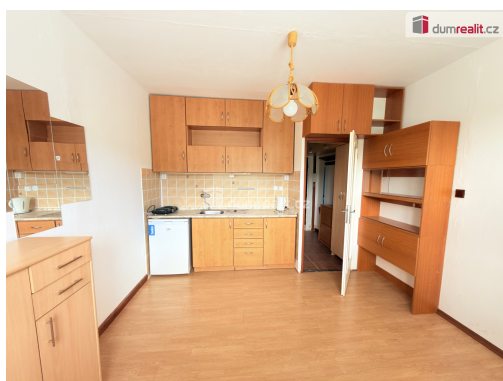

Pronájem bytu 1+kk, 20 m², Tolstého, Ústí nad Labem

Tolstého, 40003, Ústí nad Labem-Střekov, Ústí nad Labem

6 000 Kč

za měsíc

Nájem 6000 Kč + služby.
Elektrina na nájemníka.
Provize RK.

Vyřizuje

Helena Dlouhá Škutová

Tel.: 775 222 382

GSM: 775 222 382

E-mail:

hdlouha@dumrealit.cz

Dispozice bytu: 1+kk

Počet podlaží v domě: 7

Druh objektu: panelová

Vlastnictví: osobní

Energetická náročnost: G - Mimořádně nevhodná

Podlaží v domě: 4

Celková podlahová plocha: 20 m²

Stav objektu: po rekonstrukci

Popis vybavení: ...

POPIS NEMOVITOSTI: Pronájem bytu v Ústí nad Labem v ulici Tolstého na Střekově o dispozici 1+kk.

Rozměry bytu 20 m² v 5. NP v zrekonstruovaném panelovém domě, kde jsou zrekonstruované (kompletně rozvody vody, zateplená fasáda, plastová okna, výtah).

Bytová jednotka je po renovaci, jedná se o pokoj s kuchyňským koutem, předsíní, koupelnou se sprchovým koutem s toaletou a umyvadlem. Vybavení - pračka, vestavěné skříně, mikrovlnná trouba.

Kuchyň je vybavena kuchyňskou linkou, konvicí a el.vařičem.

K bytu náleží sklepní kóje.

V okolí domu je zeleň.

Byt je v klidné lokalitě, kousek u domu je autobusová zastávka. Ideální pro studenta či pracujícího jednotlivce.

Nájem činí 8000,-Kč včetně služeb + elektrická energie na nájemníka. Při podpisu se skládá vratná kauce 8.000,- Kč. Provize RK.