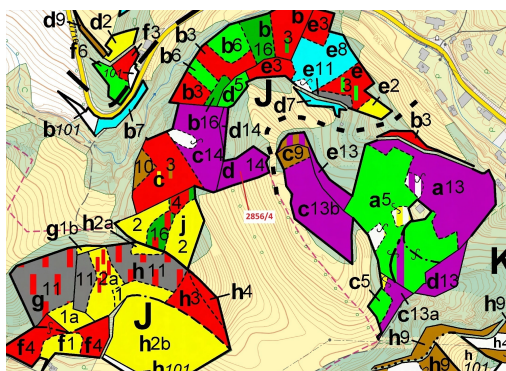

## Lesní pozemek o výměře 2709 m<sup>2</sup>, podíl 1/1, katastrální území Český Dub, obec Český Dub, obec s rozší

463, Český Dub

**47 000 Kč**  
za nemovitost

Vyřizuje  
**Call centrum**  
**exdrazby.cz**  
**Tel.:** +420 774 740 636  
**GSM:** +420 774 740 636  
**E-mail:**  
[dotazy@exdrazby.cz](mailto:dotazy@exdrazby.cz)

**Celková plocha:** 2 709 m<sup>2</sup>

**Druh pozemku:** les

**POPIS NEMOVITOSTI:** Lesní pozemek o výměře 2709 m<sup>2</sup>, parcelní číslo 2856/4, podíl 1/1, katastrální území Český Dub, obec Český Dub, obec s rozšířenou působností Liberec, okres Liberec, Liberecký kraj. Po těžbě.