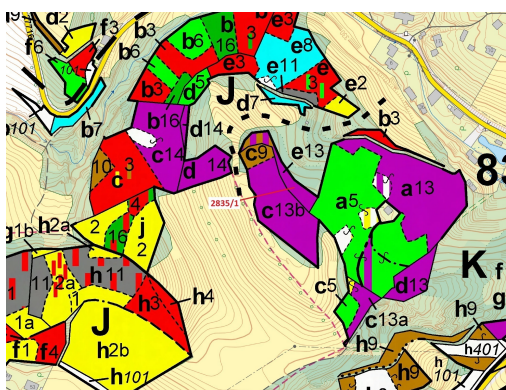

## Lesní pozemek o výměře 2117 m<sup>2</sup>, podíl 1/1, katastrální území Český Dub, obec Český Dub, obec s rozší

463, Český Dub

**37 000 Kč**  
za nemovitost

Vyřizuje  
**Call centrum**  
**exdrazby.cz**  
**Tel.:** +420 774 740 636  
**GSM:** +420 774 740 636  
**E-mail:**  
[dotazy@exdrazby.cz](mailto:dotazy@exdrazby.cz)

**Celková plocha:** 2 117 m<sup>2</sup>

**Druh pozemku:** les

**POPIS NEMOVITOSTI:** Lesní pozemek o výměře 2117 m<sup>2</sup>, parcelní číslo 2835/1, podíl 1/1, katastrální území Český Dub, obec Český Dub, obec s rozšířenou působností Liberec, okres Liberec, Liberecký kraj. Po těžbě.