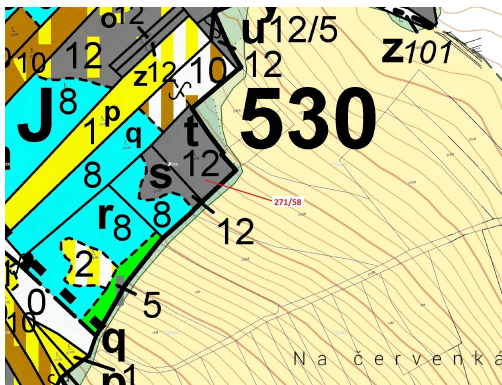

Lesní pozemek o výměře 2102 m², podíl 1/1, katastrální území Milavče, obec Milavče, obec s rozšířeno

34401, Milavče

36 000 Kč
za nemovitost

Vyřizuje
Call centrum
exdražby.cz
Tel.: +420 774 740 636
GSM: +420 774 740 636
E-mail:
dotazy@exdražby.cz

Celková plocha: 2 102 m²

Druh pozemku: les

POPIS NEMOVITOSTI: Lesní pozemek o výměře 2102 m², parcelní číslo 271/58, podíl 1/1, katastrální území Milavče, obec Milavče, obec s rozšířenou působností Domažlice, okres Domažlice, Plzeňský kraj. Po těžbě.