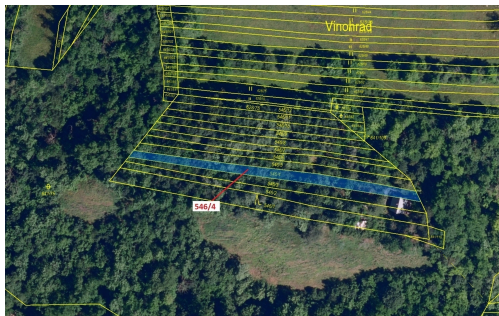

Lesní pozemek o výměře 507 m², podíl 1/1, katastrální území Budkovice, obec Ivančice, obec s rozšíře

66491, Ivančice

25 000 Kč
za nemovitost

Vyřizuje
Call centrum
exdrazby.cz
Tel.: +420 774 740 636
GSM: +420 774 740 636
E-mail:
dotazy@exdrazby.cz

Celková plocha: 507 m²

Druh pozemku: les

POPIS NEMOVITOSTI: Lesní pozemek o výměře 507 m², parcelní číslo 546/4, podíl 1/1, katastrální území Budkovice, obec Ivančice, obec s rozšířenou působností Ivančice, okres Brno-venkov, Jihomoravský kraj.