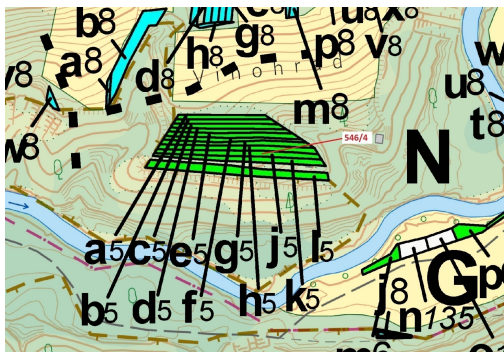

Lesní pozemek o výměře 507 m², podíl 1/1, katastrální území Budkovice, obec Ivančice, obec s rozšíře

66491, Ivančice

25 000 Kč
za nemovitost

Vyřizuje
Call centrum
exdrazby.cz
Tel.: +420 774 740 636
GSM: +420 774 740 636
E-mail:
dotazy@exdrazby.cz

Celková plocha: 507 m²

Druh pozemku: les

POPIS NEMOVITOSTI: Lesní pozemek o výměře 507 m², parcelní číslo 546/4, podíl 1/1, katastrální území Budkovice, obec Ivančice, obec s rozšířenou působností Ivančice, okres Brno-venkov, Jihomoravský kraj.