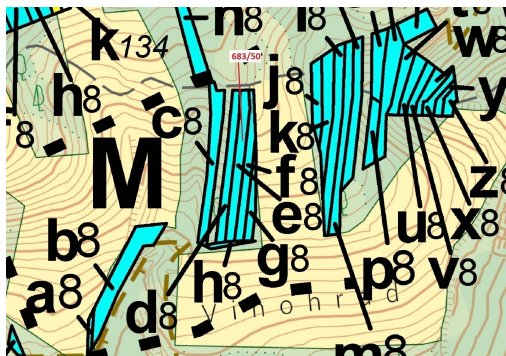

## Lesní pozemek o výměře 477 m<sup>2</sup>, podíl 1/1, katastrální území Budkovice, obec Ivančice, obec s rozšíře

66491, Ivančice

**23 000 Kč**  
za nemovitost

Vyřizuje  
**Call centrum**  
**exdrazby.cz**  
**Tel.:** +420 774 740 636  
**GSM:** +420 774 740 636  
**E-mail:**  
[dotazy@exdrazby.cz](mailto:dotazy@exdrazby.cz)

**Celková plocha:** 477 m<sup>2</sup>

**Druh pozemku:** les

**POPIS NEMOVITOSTI:** Lesní pozemek o výměře 477 m<sup>2</sup>, parcelní číslo 683/50, podíl 1/1, katastrální území Budkovice, obec Ivančice, obec s rozšířenou působností Ivančice, okres Brno-venkov, Jihomoravský kraj.