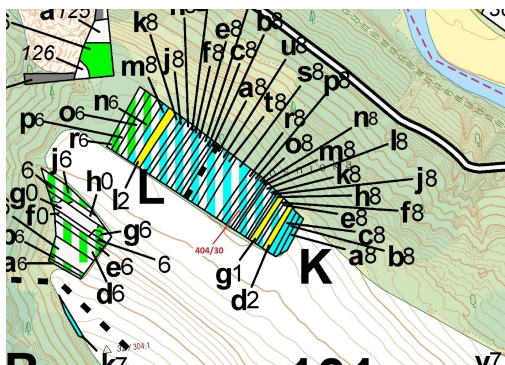

## Lesní pozemek o výměře 409 m<sup>2</sup>, podíl 1/1, katastrální území Hrubšice, obec Ivančice, obec s rozšířen

66491, Ivančice

**20 000 Kč**  
za nemovitost

Vyřizuje  
**Call centrum**  
**exdrazby.cz**  
**Tel.:** +420 774 740 636  
**GSM:** +420 774 740 636  
**E-mail:**  
[dotazy@exdrazby.cz](mailto:dotazy@exdrazby.cz)

**Celková plocha:** 409 m<sup>2</sup>

**Druh pozemku:** les

**POPIS NEMOVITOSTI:** Lesní pozemek o výměře 409 m<sup>2</sup>, parcelní číslo 404/30, podíl 1/1, katastrální území Hrubšice, obec Ivančice, obec s rozšířenou působností Ivančice, okres Brno-venkov, Jihomoravský kraj.