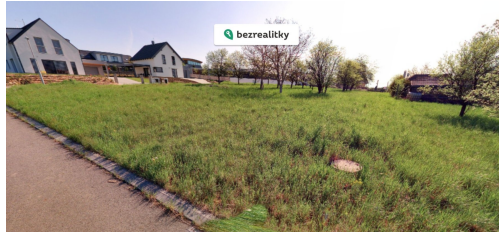

Prodej pozemku 1.272 m²

Dřevnická, 76001, Zlín

10 800 000 Kč

za nemovitost

Vyřizuje

Bezrealitky s.r.o

GSM: +420 226 254 111

E-mail:

inzerce@bezrealitky.cz

Celková plocha: 1 272 m²

Druh pozemku: pro bydlení

POPIS NEMOVITOSTI: Nabízím k prodeji exkluzivní stavební pozemek o výměře 1 272 m² v prestižní lokalitě Zlín - Příluky, v nově vybudované ulici Na Vrcholku. Parcela o ideálních rozměrech cca 40 x 30 m se nachází na samém konci slepé cesty, daleko od hlavní cesty. Klidná lokalita v bezprostředním sousedství lesů a luk Štákových pasek. Toto umístění, zajišťuje naprosté soukromí a atmosféru venkovského klidu, přestože centrum Zlína je vzdáleno pouhých 8 minut jízdy autem. Zastávka MHD 5 min. pěšky.

Pozemek je orientován na jižní stranu, což zaručuje celodenní proslunění a nabízí nádherný výhled na město. Parcela je kompletně zasítována (elektřina, plyn, obecní vodovod i kanalizace) a dle platného územního plánu je určena k výstavbě rodinného domu, což umožňuje zahájit realizaci projektu prakticky ihned. Vzhledem k velkorysé výměře a příznivému obdélníkovému tvaru lze pozemek v případě zájmu rozdělit na dvě samostatné stavební jednotky. Prodej probíhá přímo od majitele bez provize realitní kanceláři.

V případě zájmu doporučuji zaslat zprávu prostřednictvím komunikační platformy, kde se domluvíme na případné osobní prohlídce a podrobnostech celé nabídky. Tato nemovitost je určena výhradně přímým zájemcům o koupi. Na inzerát můžete také reagovat přímo na webu Bezrealitky.